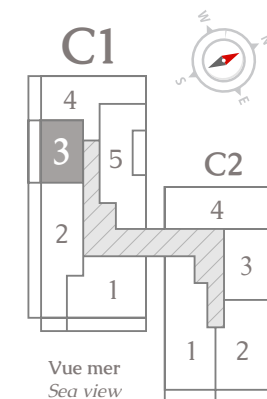

C1-2P-03

2 Pièces / 2 Rooms

1 Chambre / 1 Bedroom

Surface intérieure / Living area: 60 m²

Surface extérieure / Exterior area: 20 m²

Surface totale / Total area: 80 m²

Conciergerie 24h sur 24 / 24/7 concierge

Localisation / Location

11 Avenue Princesse Grace
98000 Monaco

AGENT EXCLUSIF
SOLE AGENT

Centre Immobilier Pastor
+377 92 16 58 88
info@cip.mc www.cip.mc

Échelle : 1cm représente 1 mètre
Scale: 1cm represents 1 meter