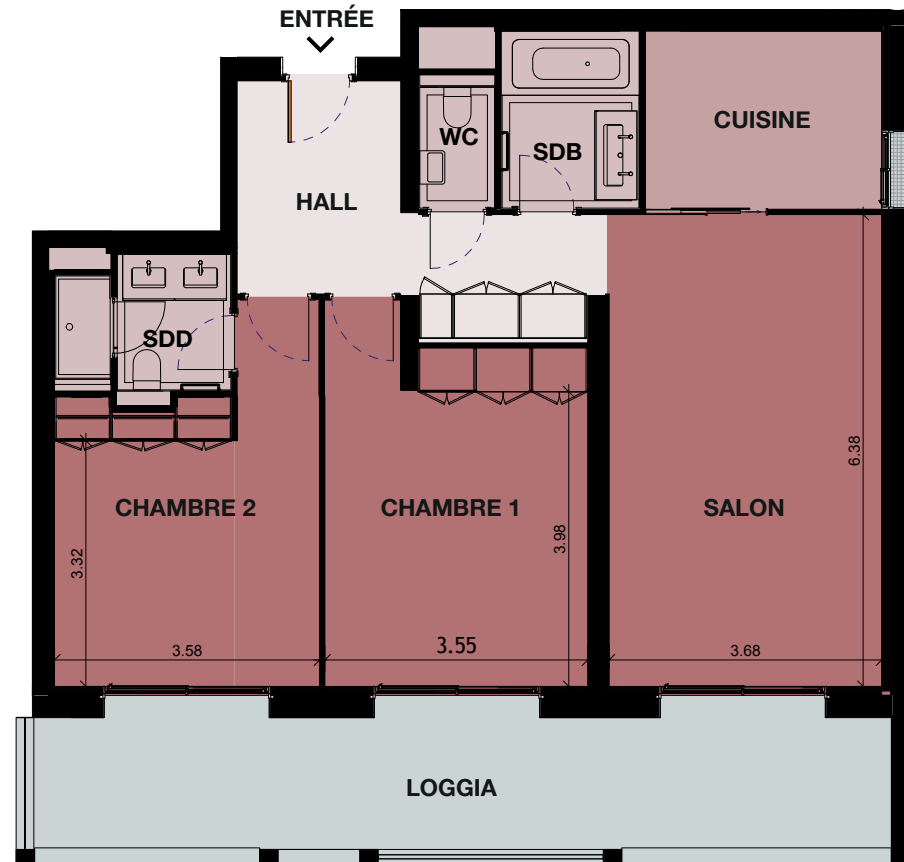

COLUMBIA

PALACE

C1-3P-01

3 Pièces / 3 Rooms

2 Chambres / 2 Bedrooms

Surface intérieure / Living area: 100 m²

Surface extérieure / Exterior area: 30 m²

Surface totale / Total area: 130 m²

Échelle : 1cm représente 1 mètre
Scale: 1cm represents 1 meter