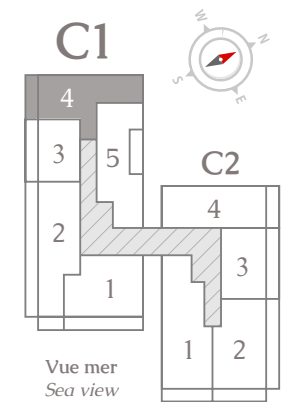

COLUMBIA

PALACE

C1-3P-04

3 Pièces / 3 Rooms

2 Chambres / 2 Bedrooms

Surface intérieure / Living area: 100 m²

Surface extérieure / Exterior area: 15 m²

Surface totale / Total area: 115 m²

Échelle : 1cm représente 1 mètre
Scale: 1cm represents 1 meter