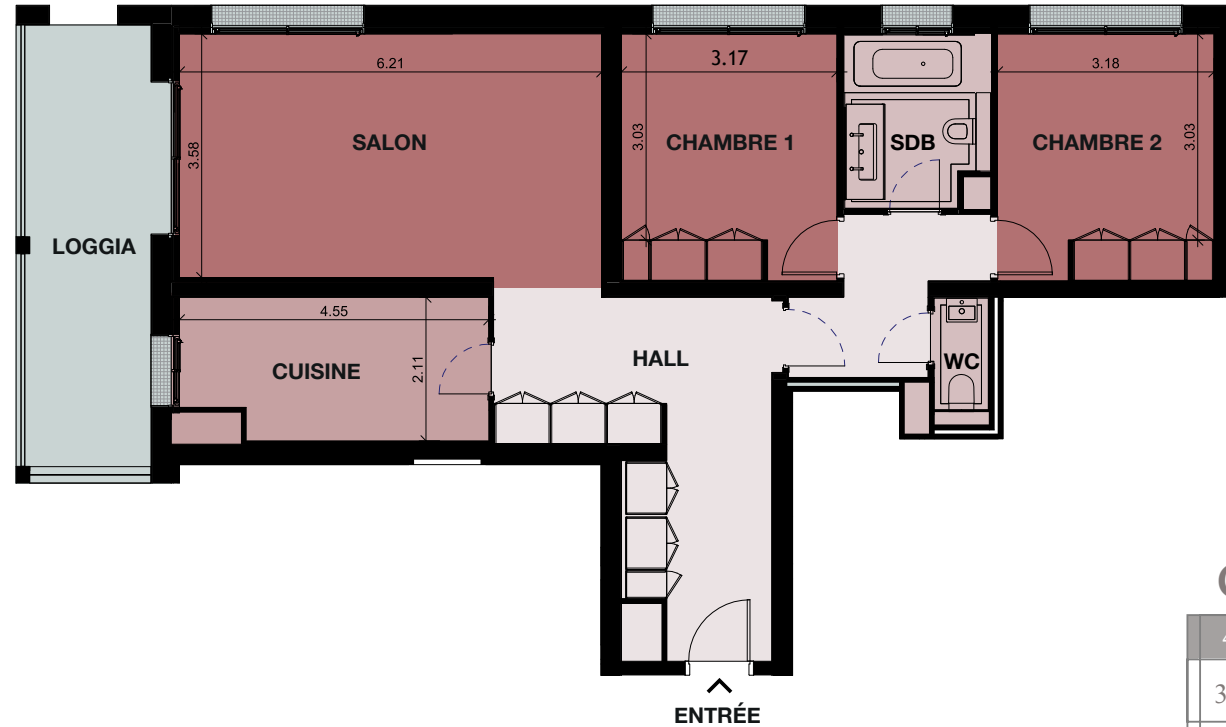

COLUMBIA

PALACE

C1-3P-04

3 Pièces / 3 Rooms

2 Chambres / 2 Bedrooms

Surface intérieure / Living area: 100 m²

Surface extérieure / Exterior area: 15 m²

Surface totale / Total area: 115 m²

Échelle : 1cm représente 1 mètre
Scale: 1cm represents 1 meter