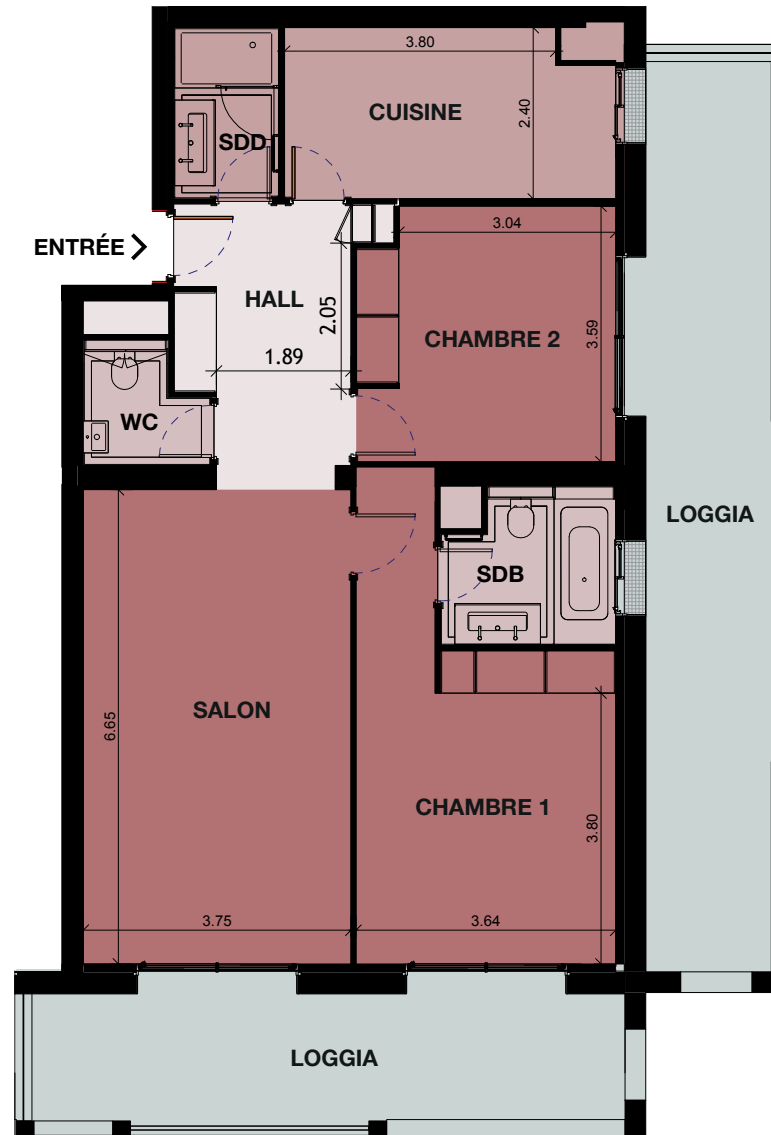

COLUMBIA PALACE

C2-3P-02

3 Pièces / 3 Rooms

2 Chambres / 2 Bedrooms

Surface intérieure / Living area: 100 m²

Surface extérieure / Exterior area: 50 m²

Surface totale / Total area: 150 m²

Conciergerie 24h sur 24 / 24/7 concierge

Parking / Parking

Cave / Cellar

Localisation / Location

11 Avenue Princesse Grace
98000 Monaco

AGENT EXCLUSIF
SOLE AGENT

Centre Immobilier Pastor
+377 92 16 58 88
info@cip.mc www.cip.mc

Échelle : 1cm représente 1 mètre
Scale: 1cm represents 1 meter