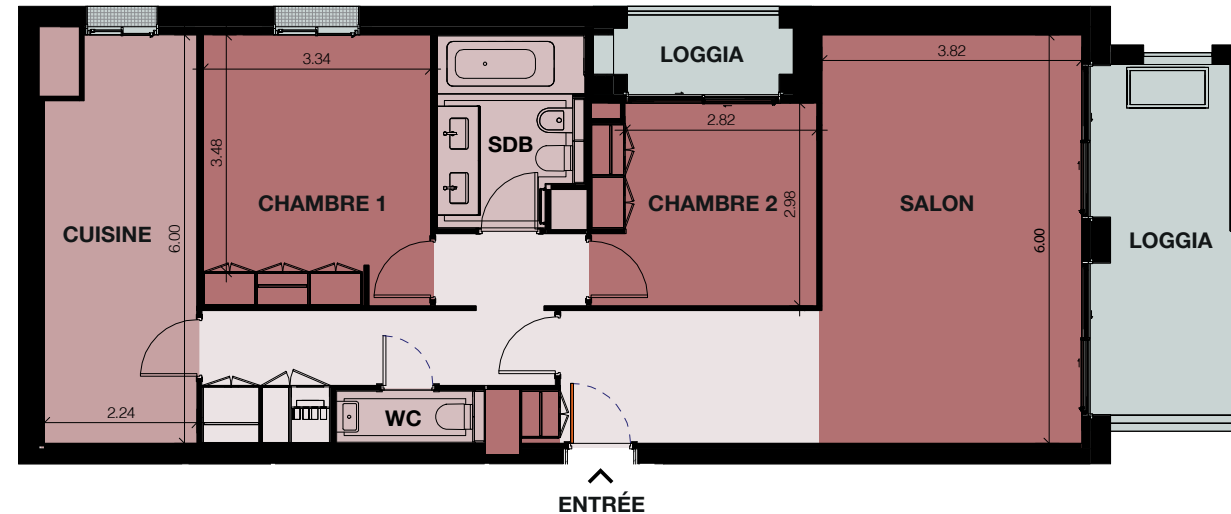

# COLUMBIA

PALACE

## C2-3P-04

3 Pièces / 3 Rooms

2 Chambres / 2 Bedrooms

Surface intérieure / Living area: 100 m<sup>2</sup>

Surface extérieure / Exterior area: 15 m<sup>2</sup>

Surface totale / Total area: 115 m<sup>2</sup>

Échelle : 1cm représente 1 mètre  
Scale: 1cm represents 1 meter